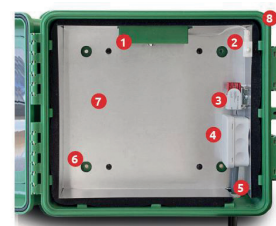

1. 1 ALLARME
2. 2 INTERRUOTTORE ALLARME
3. 3 SISTEMA DI RISCALDAMENTO
4. 4 SCATOLA DI DERIVAZIONE
5. 5 INNESTO CAVO
6. 6 FORI PER AGGANCIO A PARETE
7. 7 RINFORZI IN ALLUMINIO
8. 8 POLISTIRENE RESISTENTE A URTI E CALORE

Postazioni pubbliche di defibrillazione, totem di emergenza, colonnine autostradali, cantieri, stazioni ferroviarie: ovunque si preveda la collocazione di un defibrillatore esposto alle variazioni climatiche ed agli agenti atmosferici, è indispensabile garantire al dispositivo una temperatura di stoccaggio superiore agli 0°C e la totale protezione dal contatto con liquidi e sporco.

NUMERO VERDE

800 36 35 25